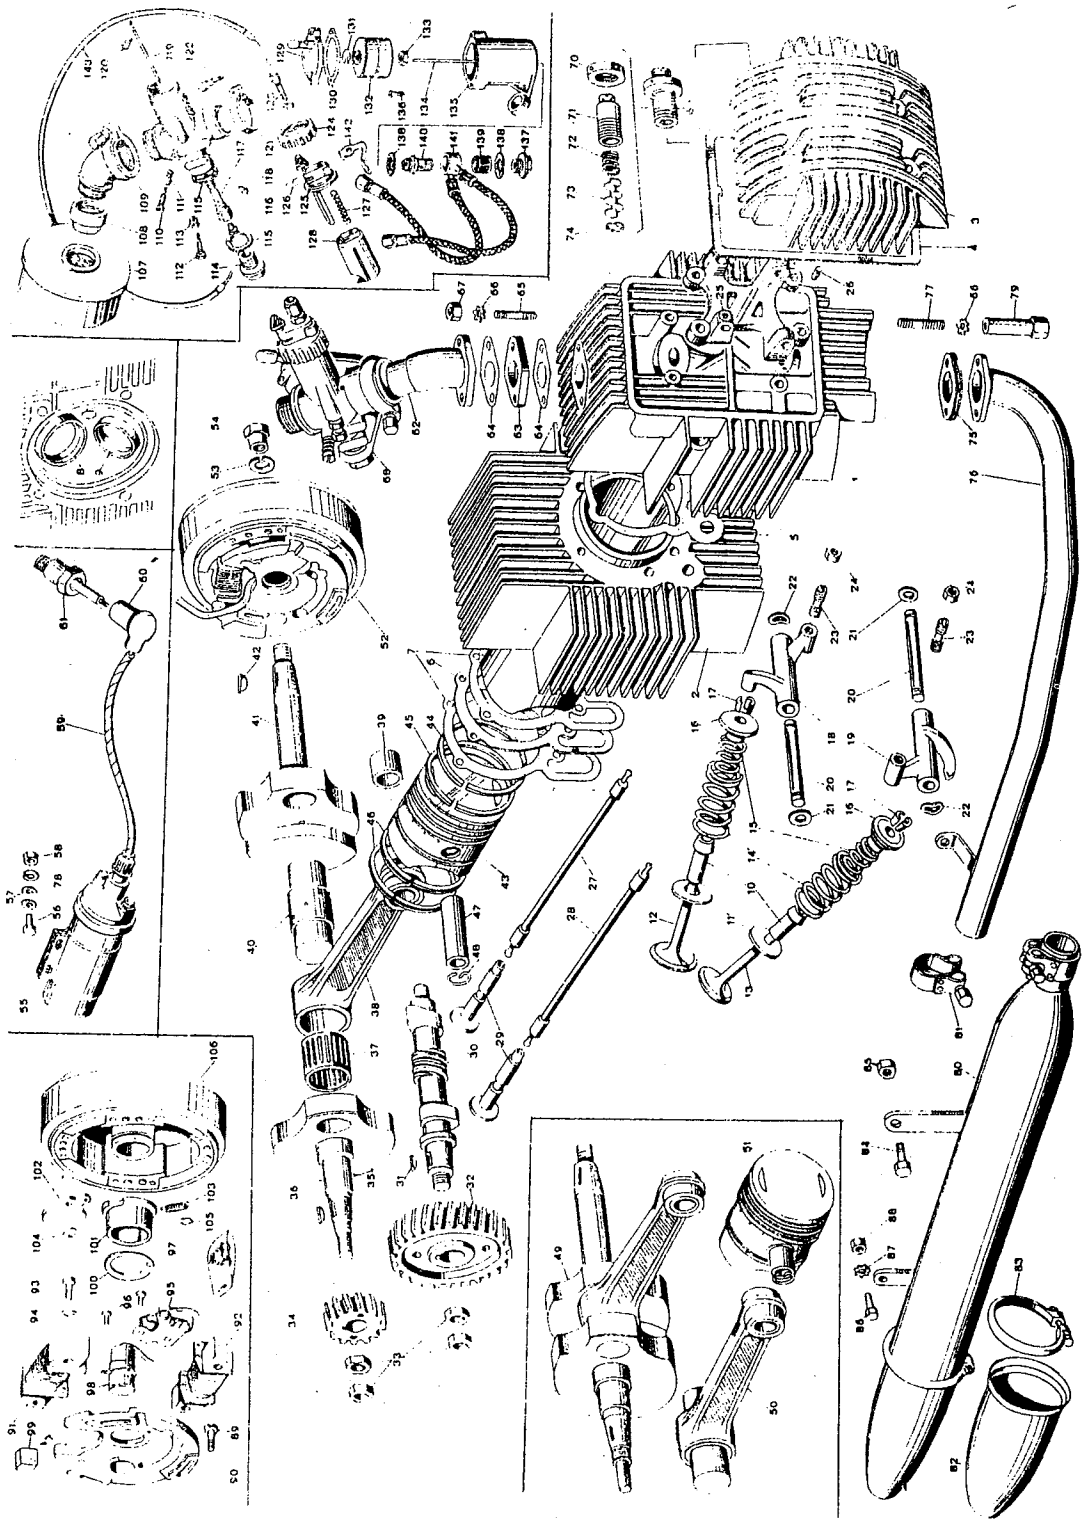

125cc and 250cc Barracuda

Engine Parts

Table #1

Ref. No.	Part No.	Part No.	Description	Ref. No.	Part No.	Part No.	Description
No.	125cc	250cc		No.	125cc	250cc	
125	DE 3584	DE 3584	Chamber cover				
126	DE 3570	DE 3570	Clip				
127	DE 2372	DE 2372	Spring				
128	4361/60	DE 4361/80	Slide				
129	DE 4100	DE 4100	Float bowl cover				
130	DE 1414	DE 1414	Gasket				
131	DE 1452	DE 1452	Clip				
132	DE 2189	DE 2189	Float bowl				
133	DE 3170	DE 3170	Nut				
134	DE 2117	DE 2117	Needle				
135	DE 4891	DE 4891	Float bowl body				
136	DE 1580	DE 1580	Screw				
137	DE 1494	DE 1494	Plug				
138	DE 1416	DE 1416	Gasket				
139	DE 1419	DE 1419	Filt er				
140	DE 3169	DE 3169	Needle seat				
141	3522	3522	2 way fuel line				
142	DE 5670	DE 5670	Lock plate				
143	3714/2	3714/2	Throttle cable