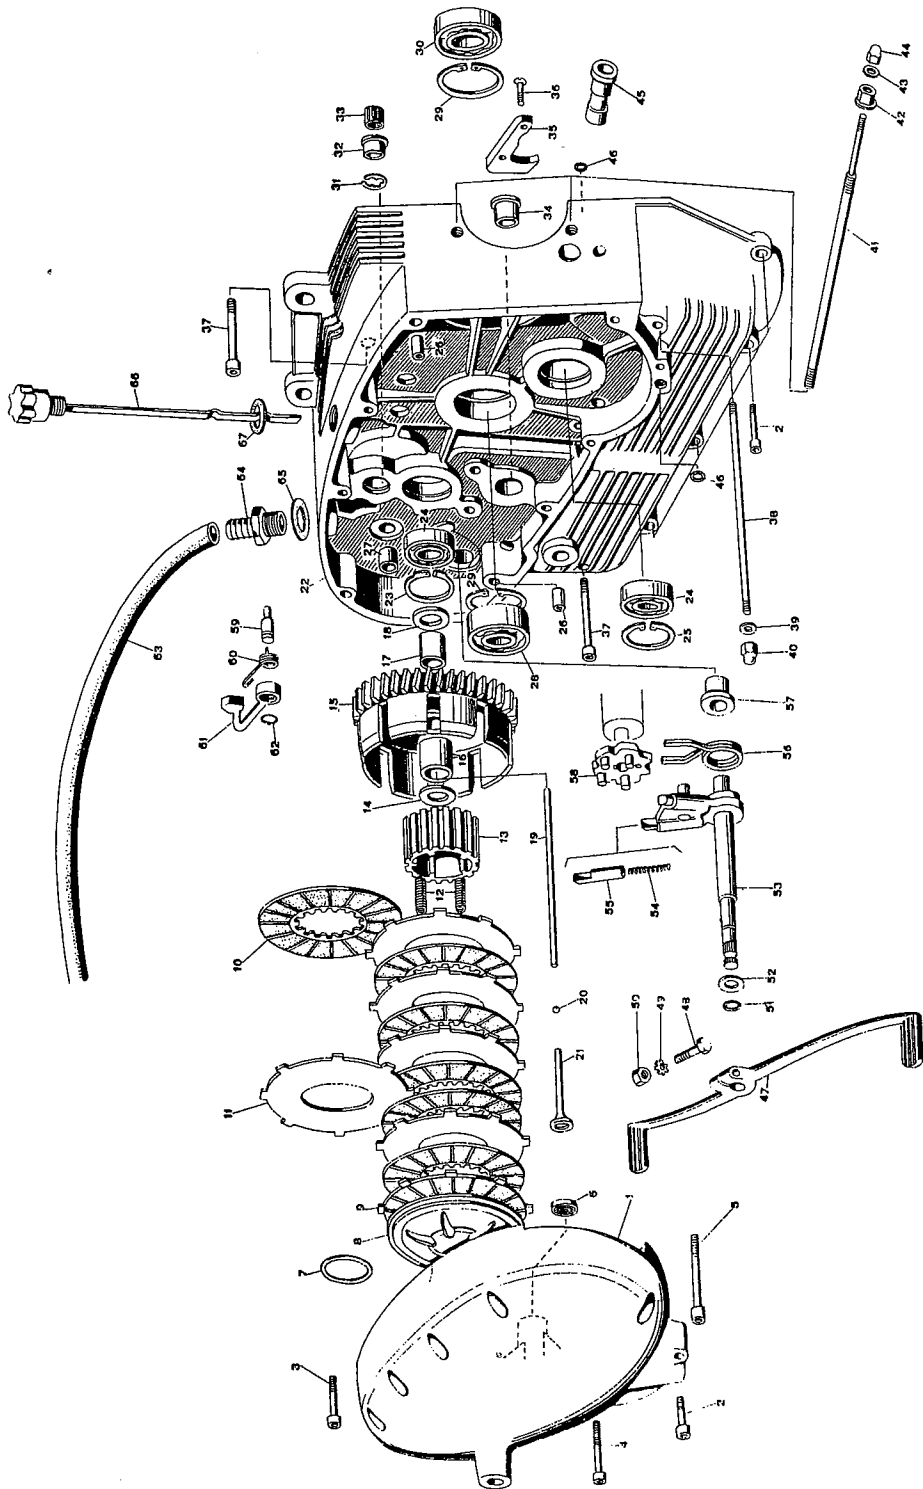

125cc and 250cc Barracuda

Engine Parts

Table #2

Ref. Part No.		Part No.		Description		Ref. No.		Part No.		Description	
No. 125cc		250cc				No.		125cc		250cc	
1	3938	3938		R. H. cover		35	3619	3619		3619	Guide
2	MU 1414/1	MU 1414/1		Allen screw (6x25)		36	3620	3620		3620	Screw (5x18)
3	MU 1224	MU 1224		Allen screw (6x10)		37	MU 9189	MU 9189		MU 9189	Allen screw (6x60)
4	MU 3732	MU 3732		Allen screw (6x45)		38	4063	4063		4063	Stud
5	MU 1230	MU 1230		Allen screw (6x50)		39	3561	3561		3561	Washer
6	2314	2314		Oil seal (10x19x7)		40	3796	3796		3796	Nut
7	2090	2090		Ring		41	3320	3320		3320	Stud
8	2209	2209		Pressure plate		42	3902	3902		3902	Nut
9	3900	3900		Special clutch plate		43	MU 332	MU 332		MU 332	Flat washer
10	2212	3537		Clutch plate		44	3926	3926		3926	Nut
11	2211	2211		Steel plate		45	2294	2294		2294	Bushing
12	3789	3789		Spring		46	2417	2417		2417	Oil seal
13	2207	2207		Hub drum		47	4037	4037		4037	Shifting lever
14	2208	3857		Trust washer		48	MU 330	MU 330		MU 330	Screw (6x25)
15	3623	3623		Clutch crown		49	MU 432	MU 432		MU 432	Lock washer
16	3625	3625		Bushing		50	2511	2511		2511	Nut
17	3626	3626		Bushing		51	2562	2562		2562	Oil seal
18	3587	3587		Trust washer		52	2366	2366		2366	Trust washer
19	4055	3972		Clutch rod		53	3978	3978		3978	Preselector complete
20	MU 185	MU 185		Ball 3/16		54	3183	3183		3183	Spring
21	2093	2093		Short rod		55	3968	3968		3968	Catcher
22	3951/125*	3951/250*		R.H. half crankcase		56	2365	2365		2365	Spring
23	3209	3209		Seeger		57	2566	2566		2566	Bushing
24	2244	2244		Bearing		58	3967	3967		3967	Shifting drum
25	CS 46	CS 46		Seeger		59	2354	2354		2354	Pin
26	2383	2383		Centering bushing		60	3663	3663		3663	Spring
27	2353	2353		Bushing		61	3969	3969		3969	Lever
28	MU 85	2874		Bearing		62	2355	2355		2355	Ring
29	MU 1154	MU 1154		Seeger		63	4101	4101		4101	Breather tube
30	2911	2911		Bearing		64	2705	2705		2705	Connector
31	3918	3918		Seeger		65	2682	2682		2682	Gasket
32	3930	3930		Steel bushing		66	2412	2412		2412	Oil plug
33	3917	3917		Roller cage		67	2414	2414		2414	Gasket
34	2248	2248		Bushing							

*Supplied only with 3952/125. 3952/250.